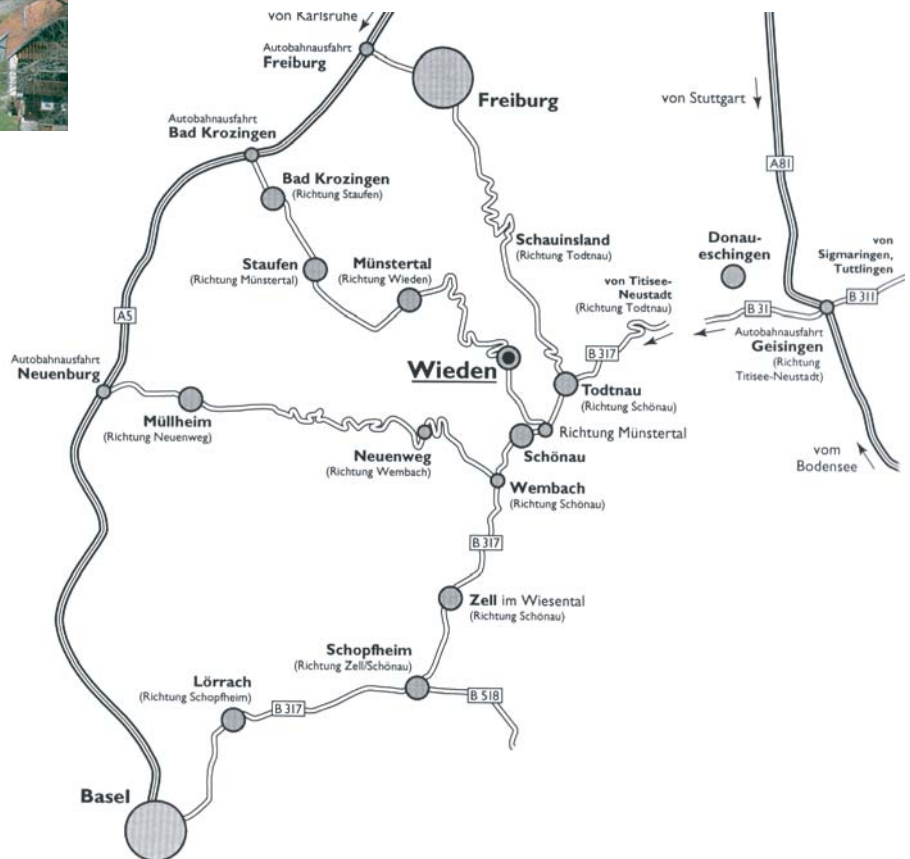

## Anfahrtsskizze SensoPart Industriesensorik Werk Wieden

SensoPart  
Industriesensorik GmbH  
Werk Wieden  
Am Wiedenbach 1  
D-79695 Wieden  
Telefon (0 76 73) 8 21- 0  
Fax (0 76 73) 8 21- 30  
E-Mail [info@sensopart.de](mailto:info@sensopart.de)  
URL [www.sensopart.com](http://www.sensopart.com)

### Aus Richtung Freiburg kommend:

Autobahn A5 bei Ausfahrt Bad Krozingen verlassen. Fahrtrichtung Staufen/Münstertal.

Weiterfahrt Staufen / Münstertal / Wiedener Eck / Wieden, ca. 1 km hinter Wieden (Richtung Todtnau/Schönau) im Ortsteil Wieden-Säge am Hinweisschild SensoPart rechts abbiegen.

### Aus Richtung Basel kommend:

Autobahn A5 beim Autobahndreieck Weil am Rhein verlassen (Autobahn A98 Richtung Lörrach).

A98 bei Ausfahrt Lörrach verlassen.

B 317 Richtung Schopfheim / Donau-eschingen.

Auf der B 317, kurz nach Schönau, in der Rechtskurve geradeaus Richtung Utzenfeld abbiegen, in Ortsmitte Utzenfeld die Abfahrt nach Wieden (Münstertal) nehmen.

Ca. 1 km vor Wieden im Ortsteil Wieden-Säge am Hinweisschild SensoPart links abbiegen.