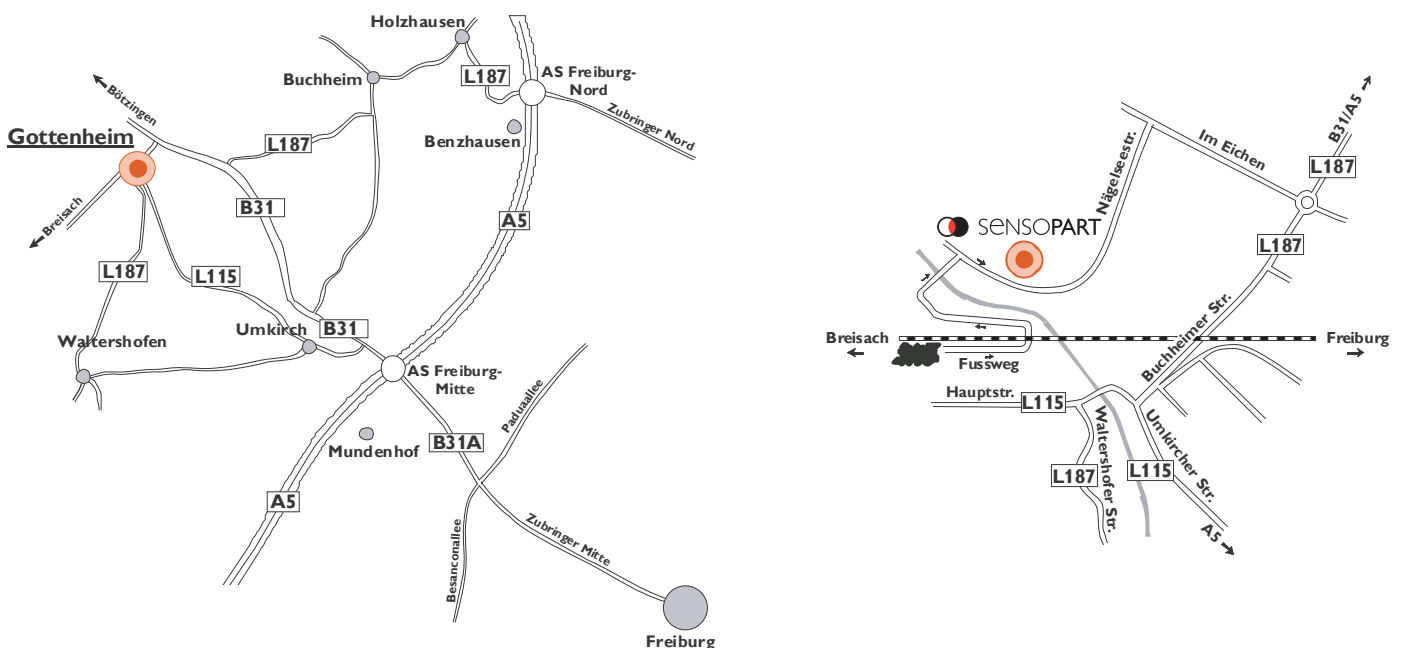

Anfahrtsskizze SensoPart Industriesensorik Werk Gottenheim

SensoPart
Industriesensorik GmbH
Werk Gottenheim
Nägelseestrasse 16
D-79288 Gottenheim
Telefon (0 76 73) 8 21-7 31
Fax (0 76 73) 8 21-7 30
E-Mail info@sensopart.de
URL www.sensopart.com

Anreise EuroAirport Basel/Mulhouse/Freiburg

Täglich mehrere Shuttle Busse vom EuroAirport nach Freiburg Hauptbahnhof.
Fahrplan unter: www.freiburger-reisedienst.de/de/airportbus/fahrplan.php

Anreise mit der Bahn

Vom Hauptbahnhof Freiburg nach Gottenheim mit der Breisgau S-Bahn (www.breisgau-s-bahn.de). Montag bis Freitag im Halbstundentakt.
Vom Bahnhof Gottenheim bis SensoPart 5 Gehminuten.

Wir wünschen Ihnen eine gute Anreise!